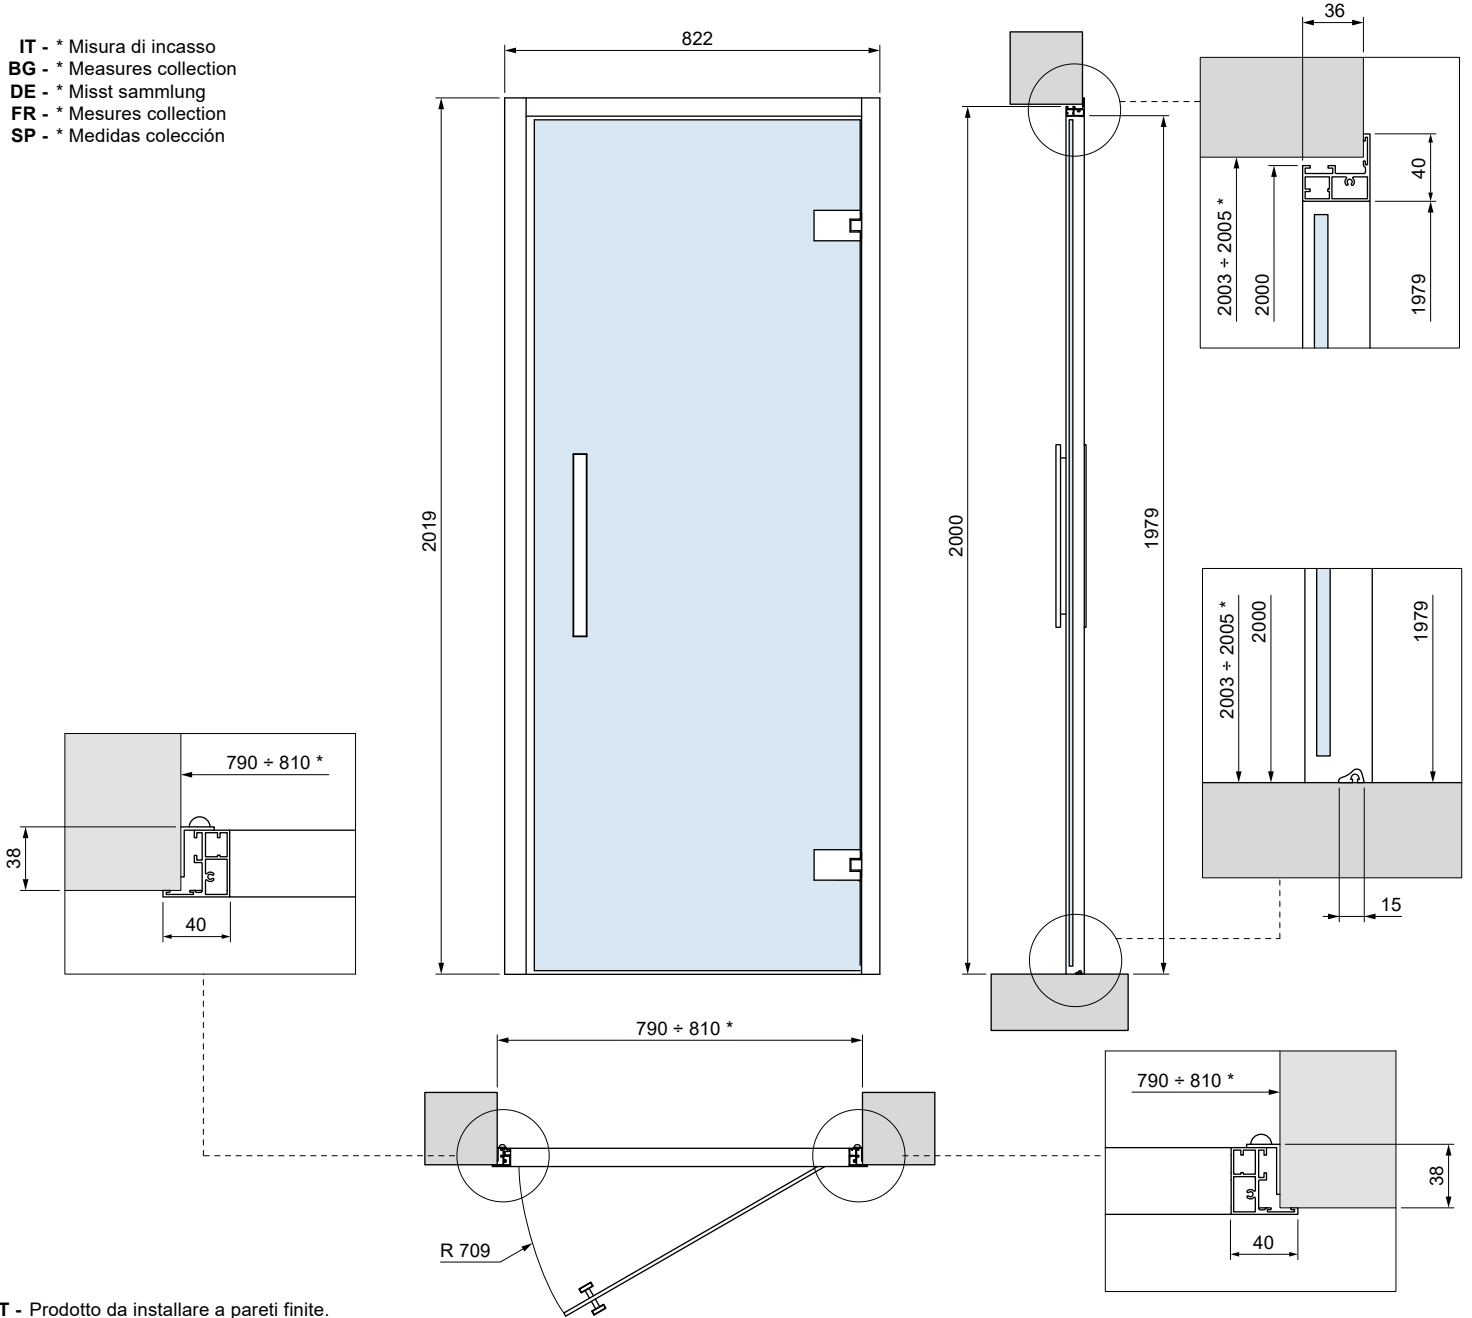

Versione DX

Scheda tecnica porta bagno turco - semi incasso (B) senza profilo base  
Data sheet door turkish bath - semi recessed (B) without basic profile  
Datenblatt tür dampfbad - halbeinbau (B) ohne Grundprofil  
Porte feuille de données de bain turc - semi encastré (B) sans profil de base  
Puerta de hoja de datos baño turco - semi empotrada (B) sin perfil básico

**IT** - I valori di ingombro sono espressi in mm.  
Le dimensioni reali possono variare di  $\pm 3$  mm.  
**BG** - The overall dimension values are expressed in mm.  
The actual dimensions may by  $\pm 3$  mm.  
**DE** - Die ausmaße sind in mm ausgedrückt.  
Die tatsächlichen maße können um  $\pm 3$  mm abweichen.  
**FR** - Les valeurs d'encombrement sont exprimées en mm.  
Les dimensions réelles peuvent varier de  $\pm 3$  mm.  
**SP** - Las dimensiones totales se expresan en mm.  
Las verdaderas dimensiones pueden variar  $\pm 3$  mm.

**IT** - \* Misura di incasso  
**BG** - \* Measures collection  
**DE** - \* Misst sammlung  
**FR** - \* Mesures collection  
**SP** - \* Medidas colección

**IT** - Prodotto da installare a pareti finite.  
**BG** - Product to be installed in finished walls.  
**DE** - Produkt in fertige Wände eingebaut werden.  
**FR** - Produit à être installé dans les murs finis.  
**SP** - Producto a ser instalado en paredes acabadas.